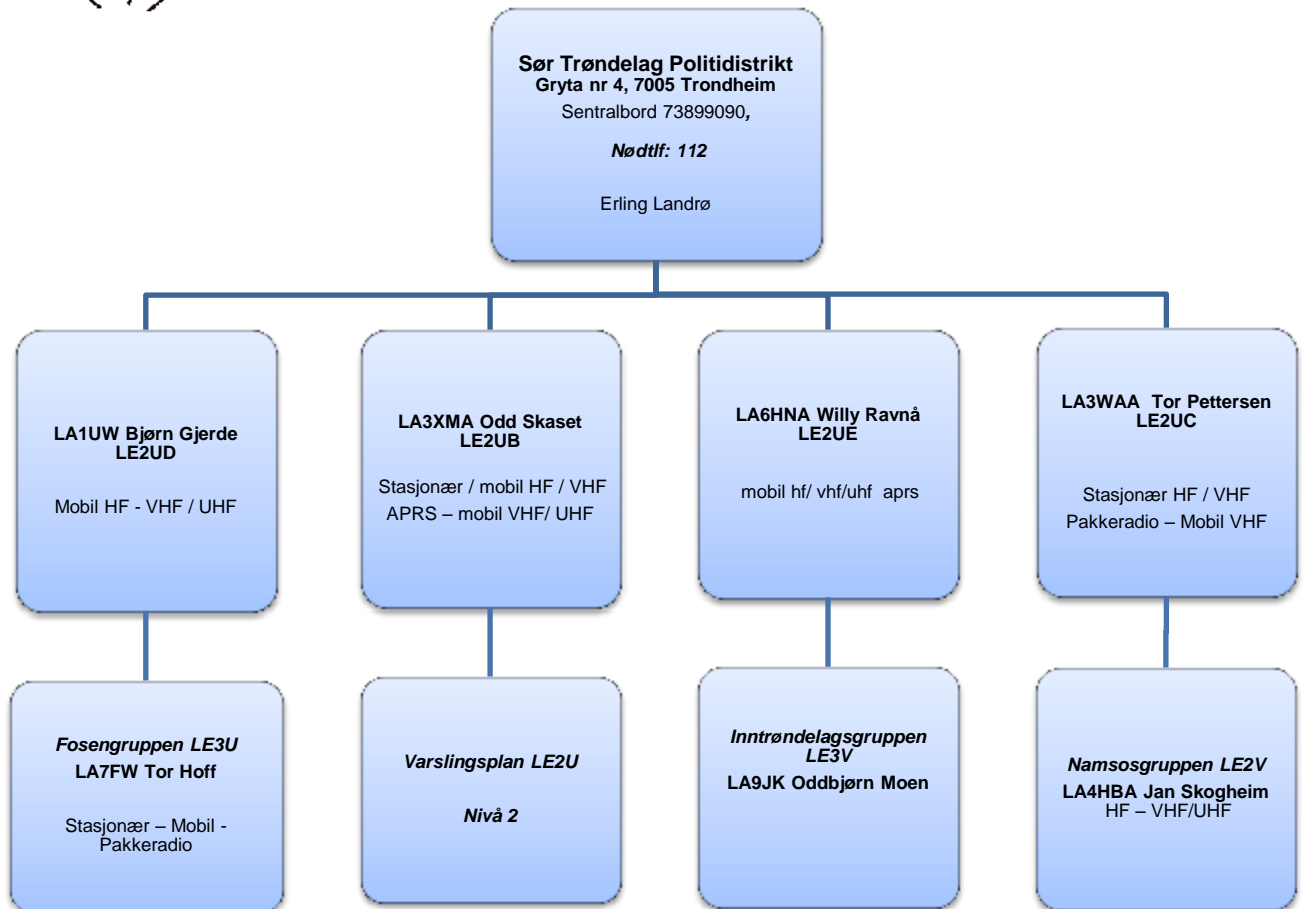

Varslingsplan LE2U – Nivå 1

Trondheimsgruppen av Norsk Radio Relæ Liga
Sambandstjenesten

Nivå 2 – Neste side

**Trondheimsgruppen av
Norsk Radio Relæ Liga Sambandstjenesten**

Nivå 2 – Neste side

**Trondheimsgruppen av Norsk Radio Relæ Liga
Sambandstjenesten**