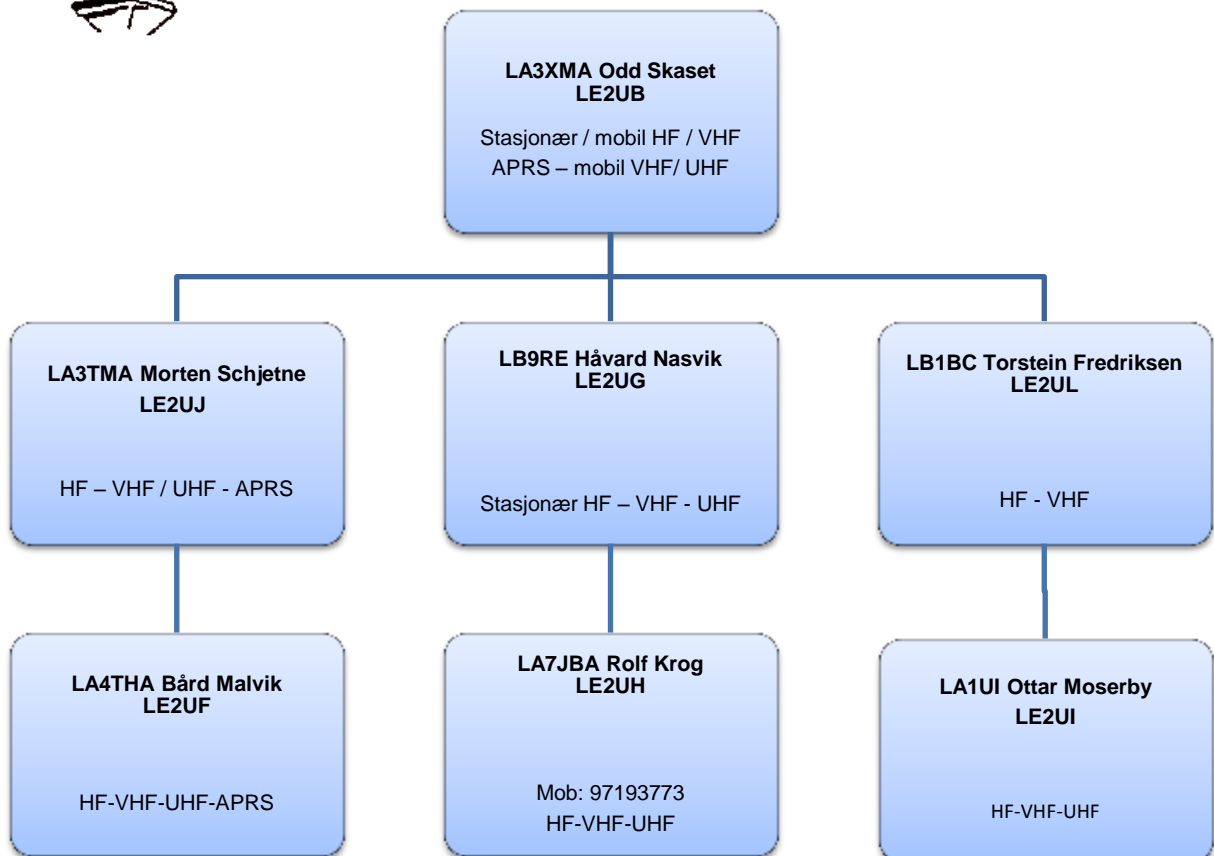

Varslingsplan LE2U – Nivå 1

Trondheimsgruppen av Norsk Radio Relæ Liga
Sambandstjenesten

Nivå 2 – Neste side

**Trondheimsgruppen av
Norsk Radio Relæ Liga Sambandstjenesten**

Nivå 2 – Neste side

**Trondheimsgruppen av Norsk Radio Relæ Liga
Sambandstjenesten**